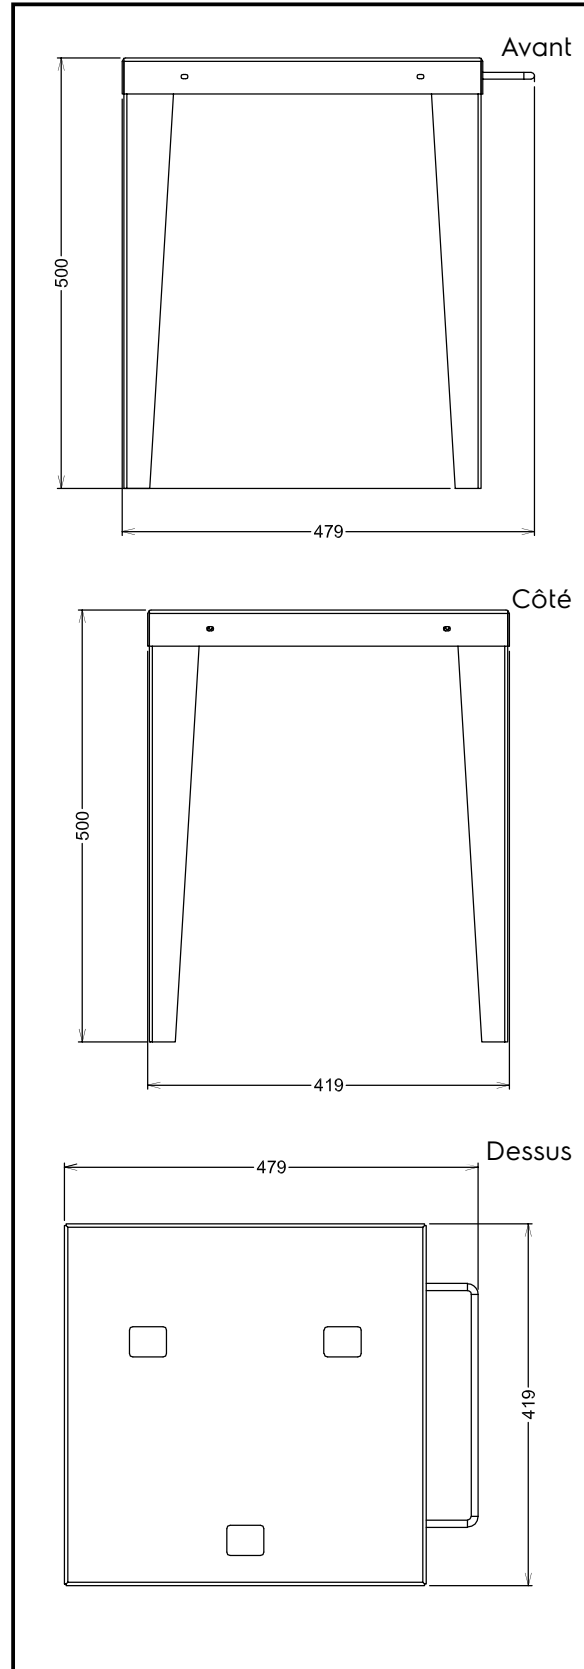

Eplucheuses
Table support inox pour T5E

REPÈRE # _____

MODELE # _____

NOM # _____

SIS # _____

AIA # _____

APPROBATION: _____

Informations générales

Largeur extérieure	
653496 (TXVP)	420 mm
Profondeur extérieure	420 mm
Hauteur extérieure	505 mm
Poids net (kg) :	6.7